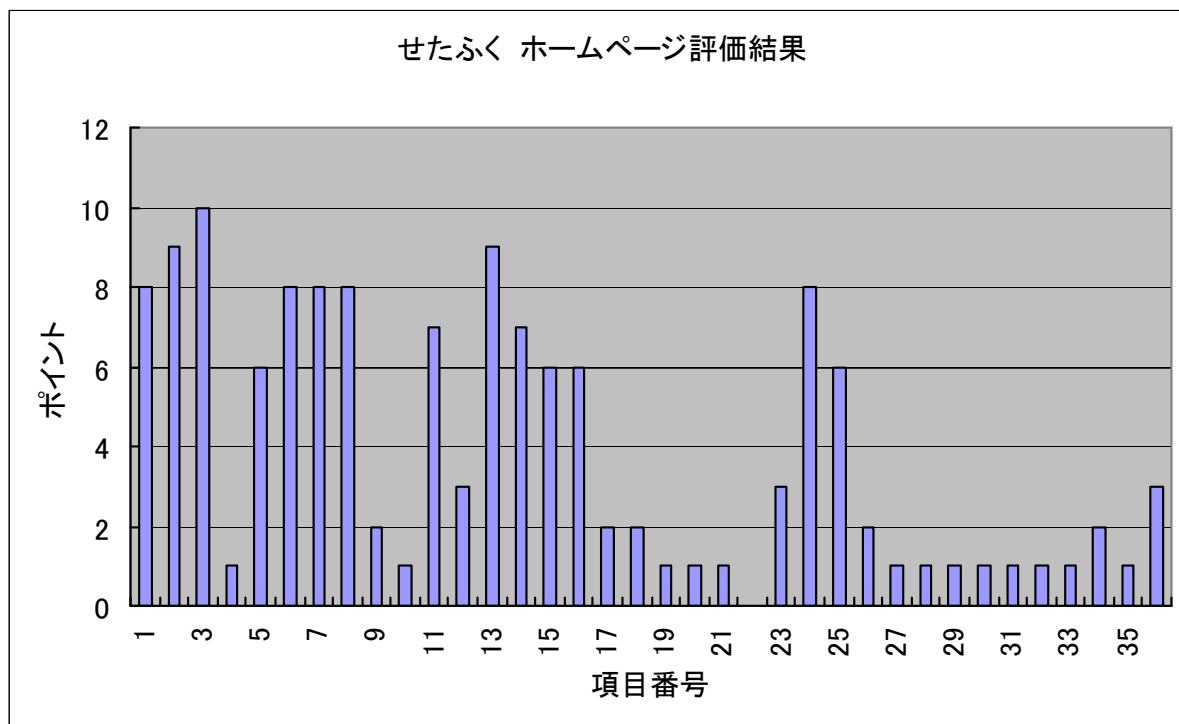

せたふく ホームページ アンケート 集計結果

9月1日の定例会勉強会で、12名の方に、“せたふく ホームページ評価”シートを基に、せたふく ホームページを見ながら記入をいただきました。付図1の項目番号からサイト目的・ナビゲーション・文字・コミュニケーション項目が高い評価となっているようですが、伺えます。これは、せたふく のホームページは、**基本的には利用しやすい良いHPと考えられます。**

低い評価の項目は、精査・検討が求められます。詳細は、付図2を参照。

付図1

付図1の見方

ポイント：1点／人

項目

項目番号：せたふく ホームページ評価の設問番号

設問番号	内容
1～2	サイト目的
3～9	ナビゲーション
10	リンク構造
11～12	コンテンツのタイトル
13～16	文字
17～18	リンク
19～20	サイトマップ
21～22	サイト内検索
23～26	コミュニケーション
27～29	プライバシー
30	セキュリティ
31～36	WEB バリアフリー